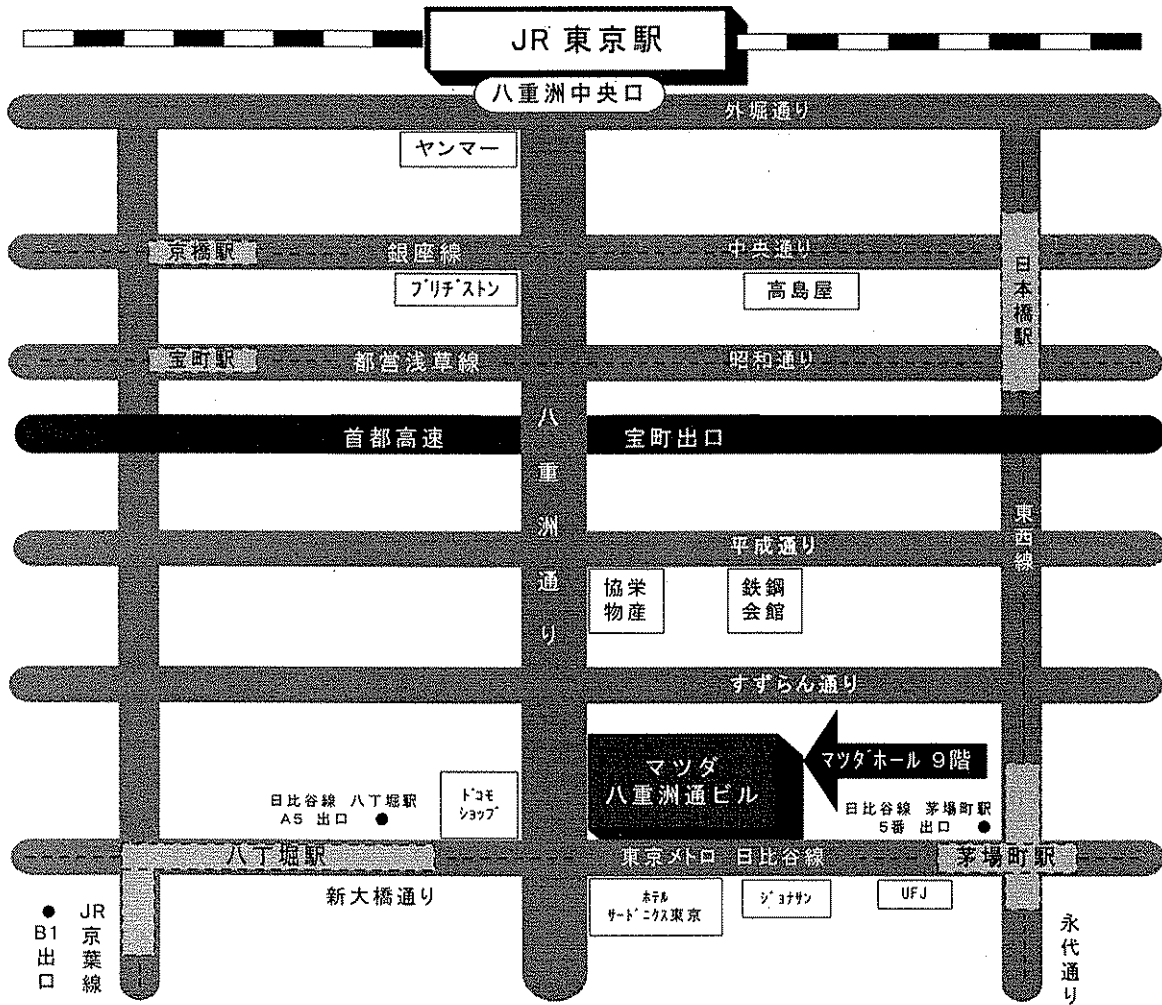

# マツダホール案内図

マツダ八重洲通ビル9F 東京都中央区八丁堀1-10-7 TEL 03-3551-5439

最寄駅からの所要時間			
●日比谷線	八丁堀駅	A5出口から	約 1分
●JR	東京駅	八重洲中央口から	約 15分
●東西線	茅場町駅	5番出口から	約 5分
●JR京葉線	八丁堀駅	B1出口から	約 5分